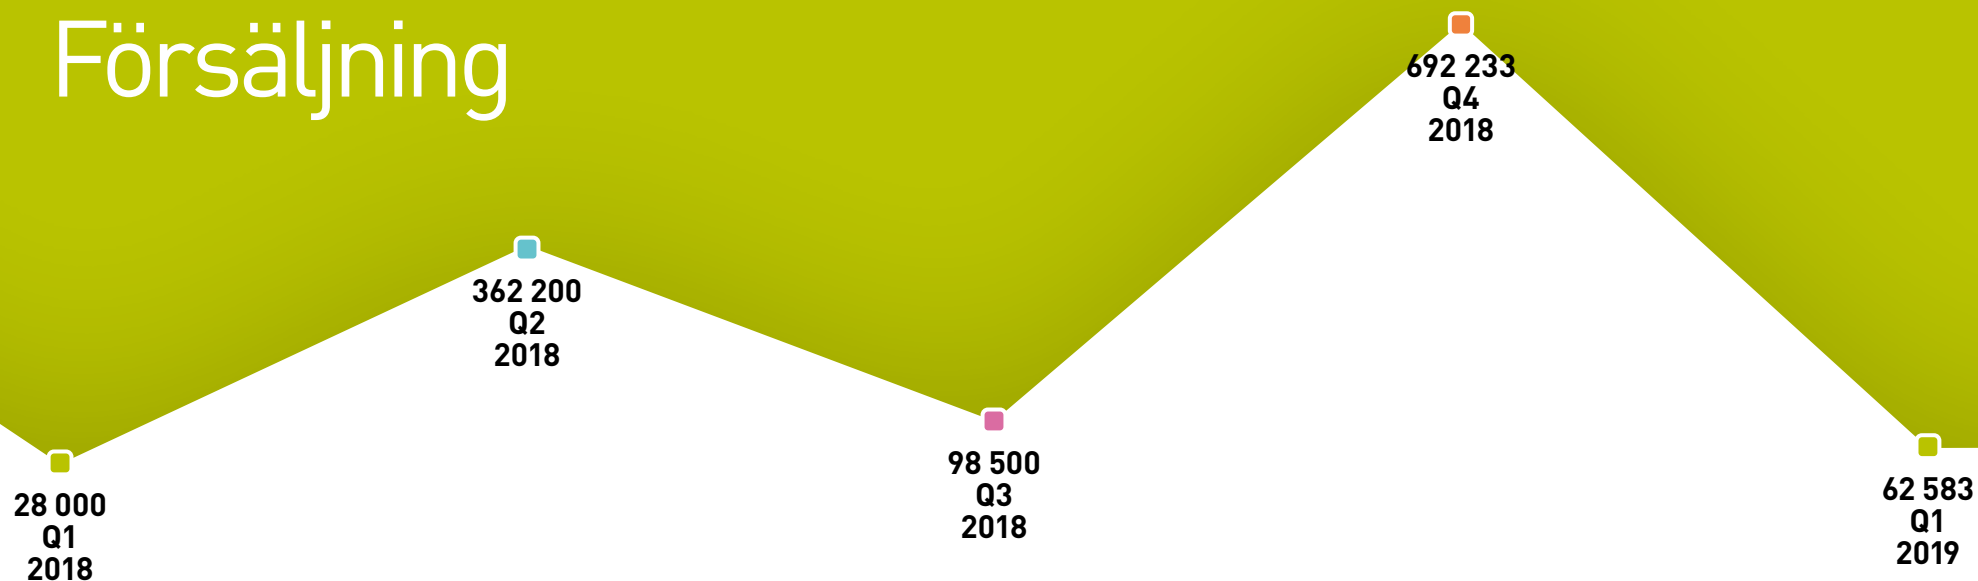

Försäljning

Kassaflöde

	JANUARI	FEBRUARI	MARS
INBETALNINGAR	7 323 292	239 785	3 082 319
UTBETALNINGAR	5 167 516	3 542 444	2 426 408
KASSAFLÖDE	2 155 776	-3 302 659	655 910
LIKVIDA MEDEL VID PERIODENS BÖRJAN	10 864 807	13 020 583	9 717 924
LIKVIDA MEDEL VID PERIODENS SLUT	13 020 583 kr	9 717 924 kr	10 373 835 kr

Ett kassaflöde är organisationens inbetalningar och utbetalningar, flödet av pengar.